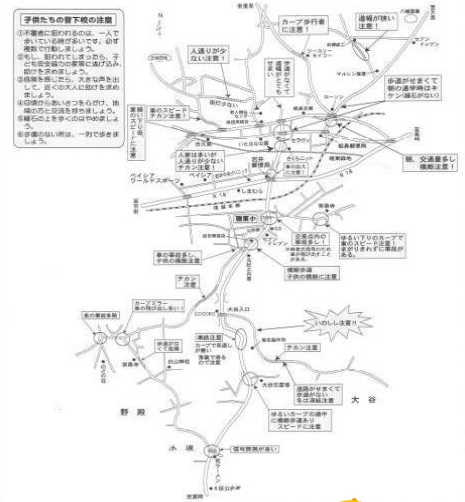

確東小通信 培根

安中市立確東小学校

令和3年11月24日

NO.23

文責：峰岸

「確東小防犯マップ」「子ども安全協力の家マップ」を配付します。

最近、学校から不審者情報メールを数件ご家庭へ送信させていただきました。学校では不審者情報が入ると、警察へ連絡を入れると同時に、学校メールを使って各ご家庭へもメール配信し、注意を呼びかけています。安全指導は学校でも行っていますが、日が暮れるのがだいぶ早くなってきましたので、ご家庭でも指導していただくと助かります。

確東小学校では、これまで「確東小防犯マップ」と「子ども安全の家マップ」を各家庭に配付し、各ご家庭での指導に役立てていただけてきました。以前の改定から5年が経過していましたので、今年度、校区内の地図を見直し、改定しました。ご家庭に配付しますので、ぜひ、お子さんと見ていただき、指導に役立てていただければと思います。

なお、今回の地図に載っていない場所で、通学路等危険と感じられる場所がありましたら、学校まで連絡していただけたら助かります。よろしく願いいたします。

確東小防犯マップ

R.3.9 改正
確東小 PTA
保護校外委員会