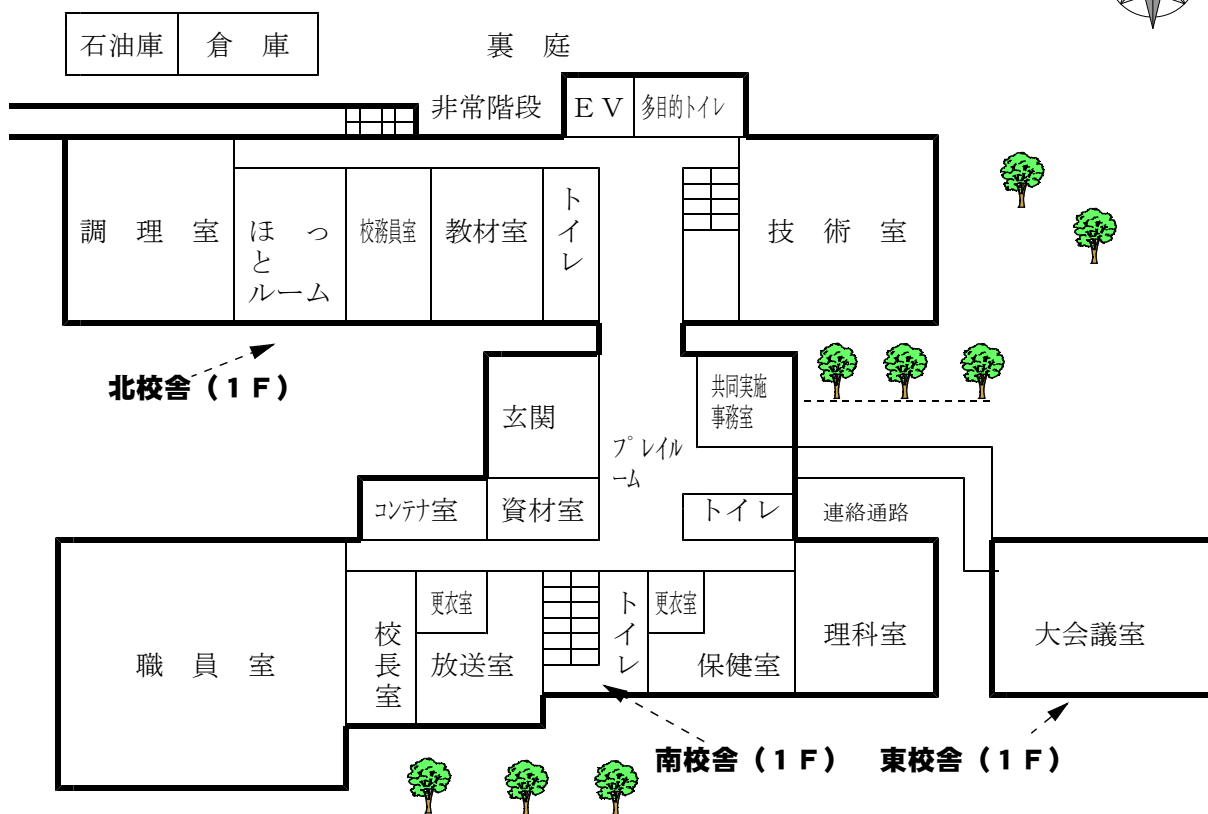

安中市立松井田南中学校 校舎配置図

1 階

2 階

3 階