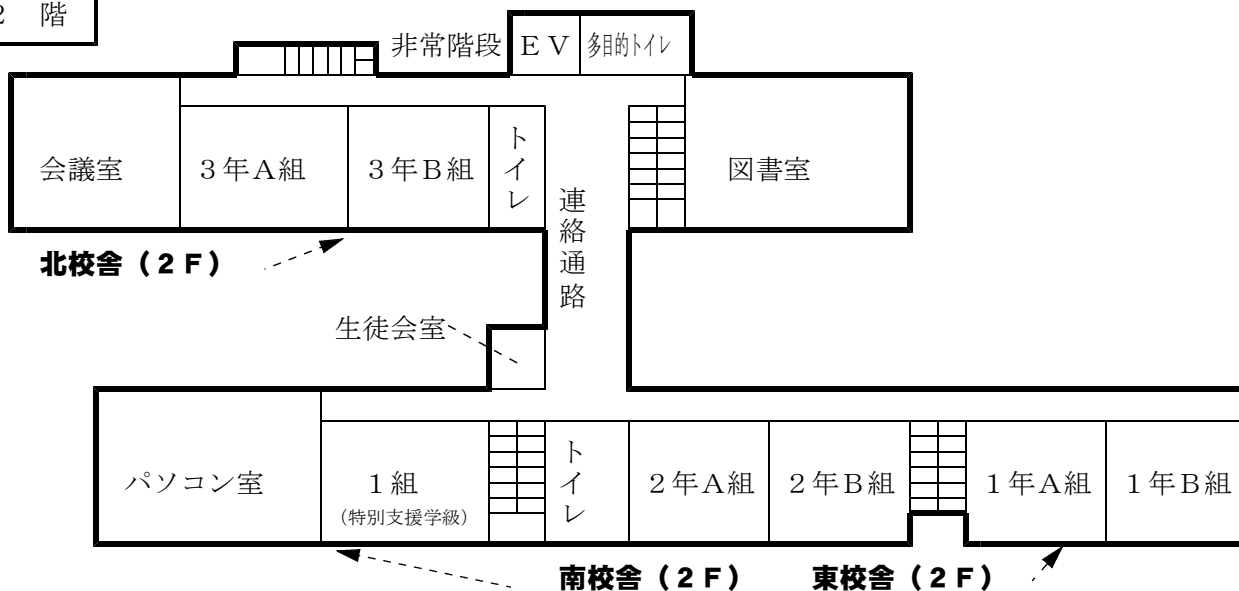

安中市立松井田南中学校 校舎配置図

1 階

2 階

3 階