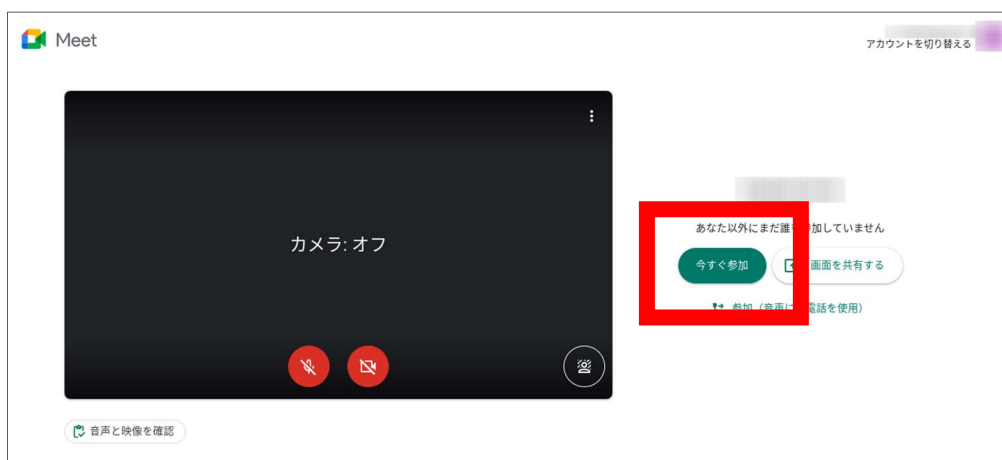

ぐーぐる みーと つか かた Google Meet の使い方

みーと はい Meetに入る

1. 画面下の黒いところにあるClassroomのアイコンをクリック。
2. 「Meetのリンク」をクリック。
3. 「今すぐ参加」をクリック。

ミーと がめん Meetの画面

うえ した
上と下どちらかの、自分のものと同じ画面の説明を見てください。