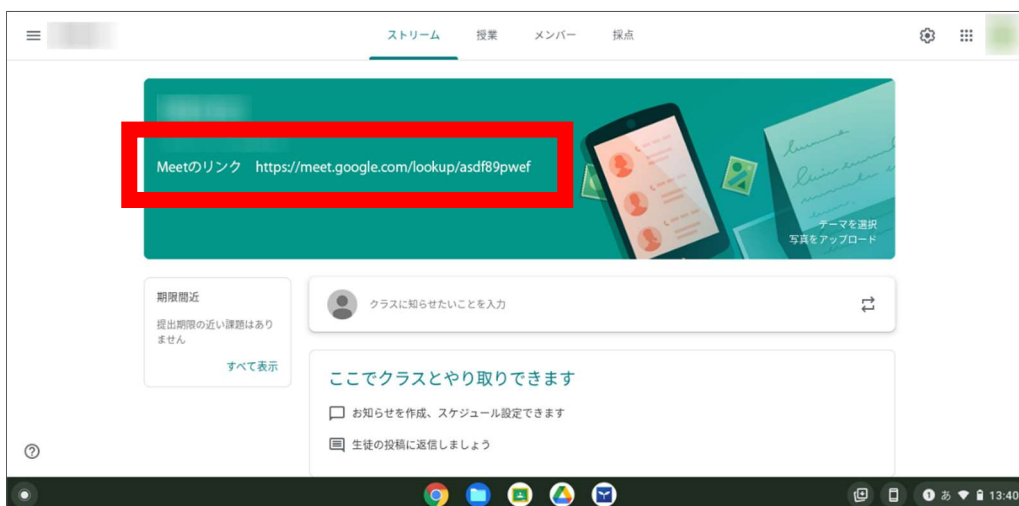

ぐーぐる みーと つか かた Google Meet の使い方

みーと はい Meetに入る

1. 画面下の黒いところにあるClassroomのアイコンをクリック。
2. 「Meetのリンク」をクリック。
3. 「今すぐ参加」をクリック。

ミーと がめん Meetの画面

うえ した
上と下どちらかの、自分のものと同じ画面の説明を見てください。