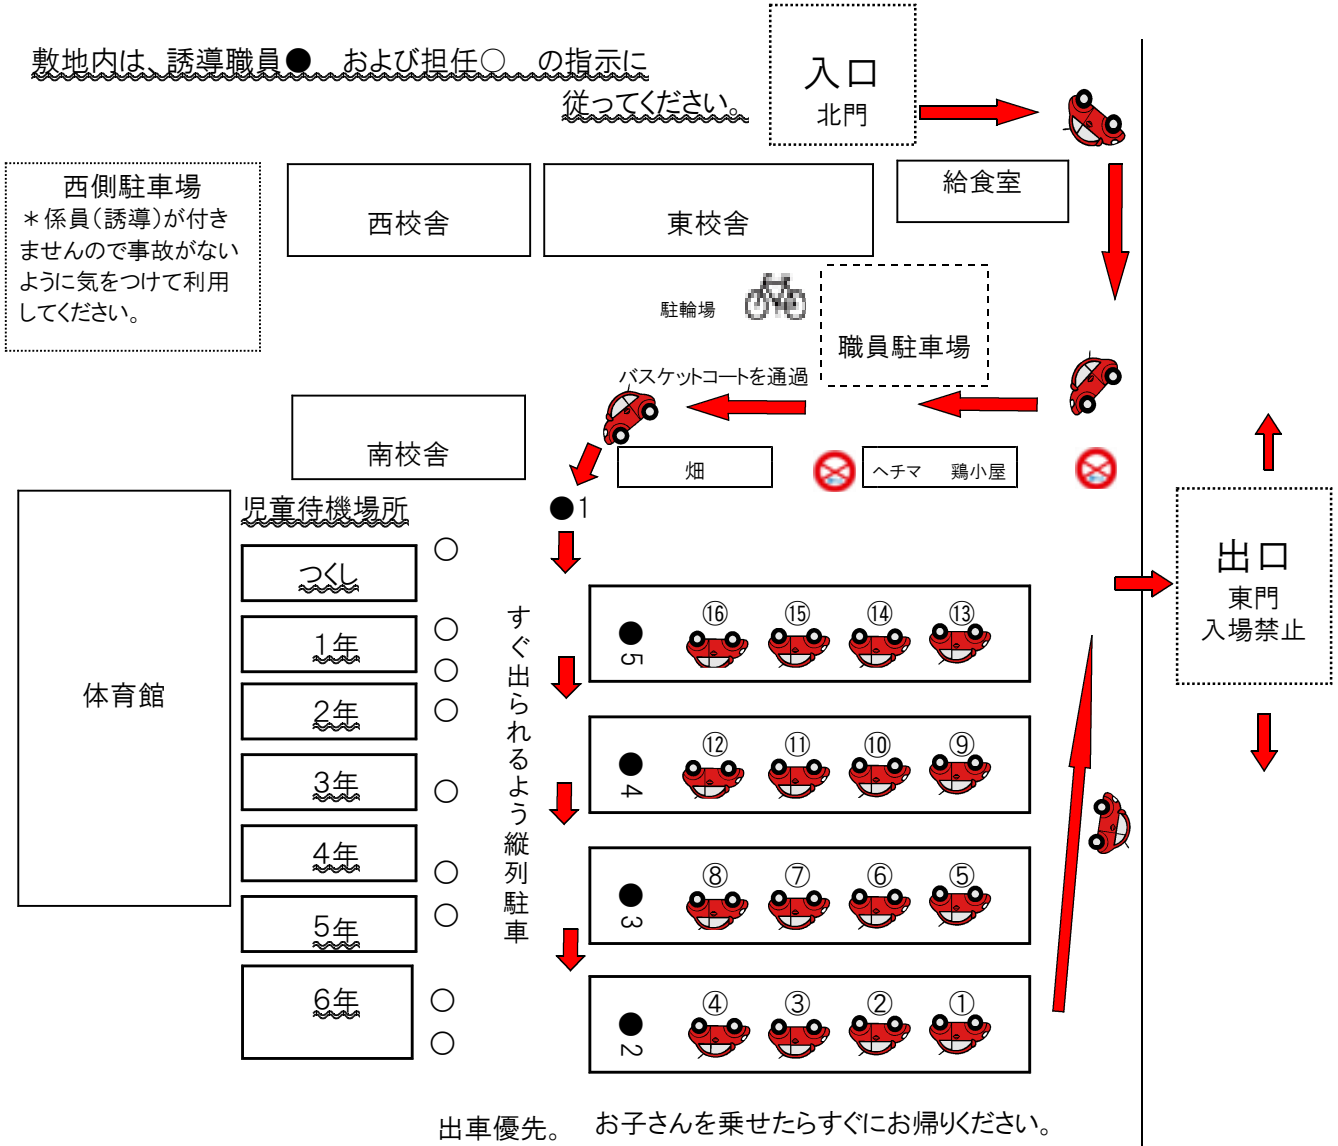

令和3年度

緊急時の対応

地震《授業中に地震が発生し、停電が起こる：震度5弱以上 → 引き渡し》
安中市では震度5弱以上の地震が発生した場合、授業は打ち切ることとしています。

敷地内は、誘導職員● および担任○ の指示に従ってください。

〈自動車で来校される際の注意〉

- 敷地内は十分に徐行し、他車および歩行者との接触事故にならぬよう、最大限の配慮をお願いします。
- 逆走は厳禁です。

【体育館での引き渡し経路】

注意点

- 引き取りの方は、体育館東入口・玄関から入り、南出口から出る一方通行をお願いします。外履きのまま体育館内にお入りください。
- 担任に必ず声をかけてから児童を引き取ってください。
- 児童は今はいている上履きのまま引き取るようにしてください。外履きは後日持ち帰ります。