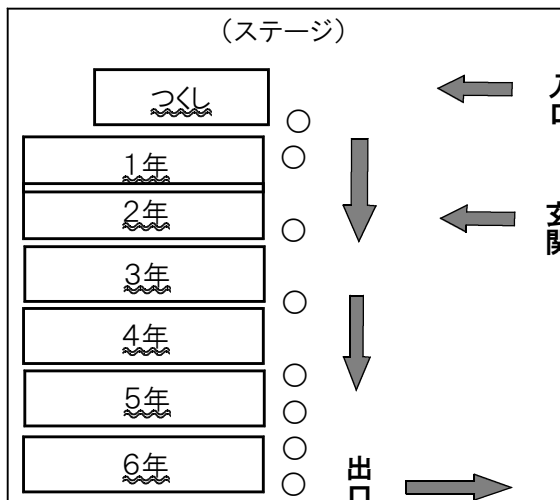

令和3年度

緊急時の対応

地震《授業中に地震が発生し、停電が起こる：震度5弱以上 → 引き渡し》
安中市では震度5弱以上の地震が発生した場合、授業は打ち切ることとしています。

敷地内は、誘導職員● および担任○ の指示に従ってください。

〈自動車で来校される際の注意〉

- 敷地内は十分に徐行し、他車および歩行者との接触事故にならぬよう、最大限の配慮をお願いします。
- 逆走は厳禁です。

【体育館での引き渡し経路】

注意点

- 引き取りの方は、体育館東入口・玄関から入り、南出口から出る一方通行をお願いします。外履きのまま体育館内にお入りください。
- 担任に必ず声をかけてから児童を引き取ってください。
- 児童は今はいている上履きのまま引き取るようにしてください。外履きは後日持ち帰ります。