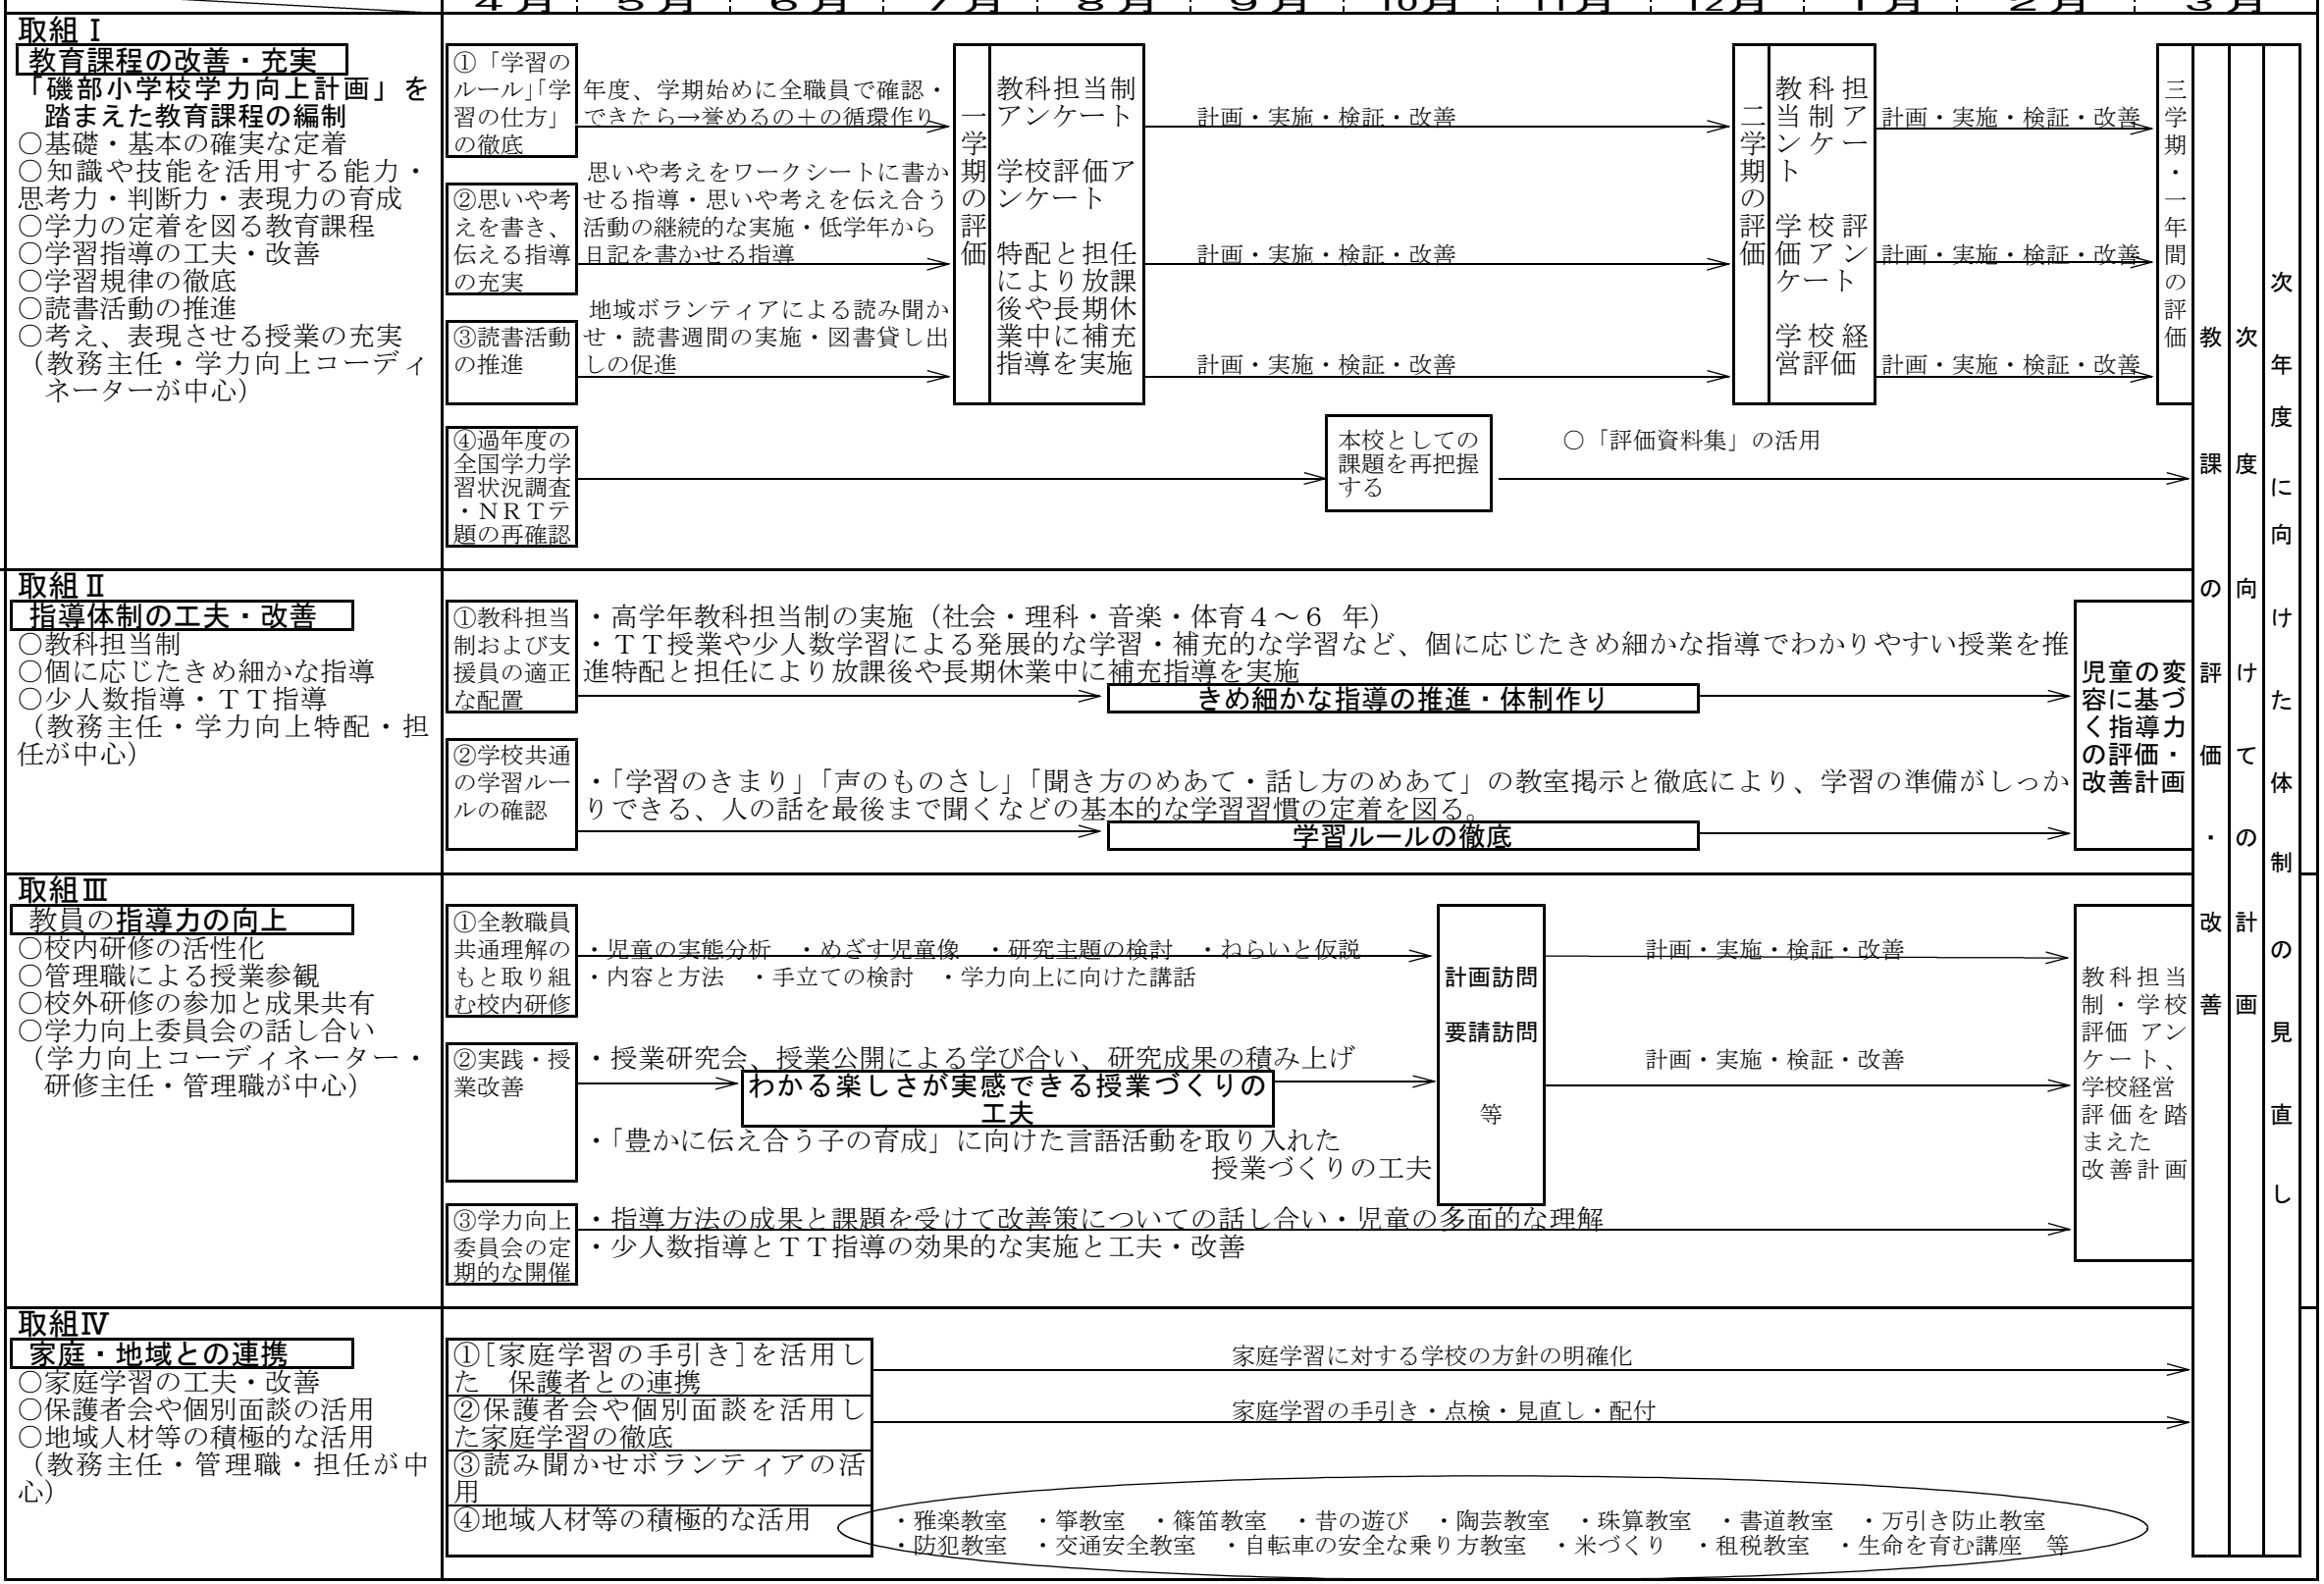

学力向上・校内研修 令和3年度 学力向上計画

4月 | 5月 | 6月 | 7月 | 8月 | 9月 | 10月 | 11月 | 12月 | 1月 | 2月 | 3月

次年度に向けて体制の改善の見直し