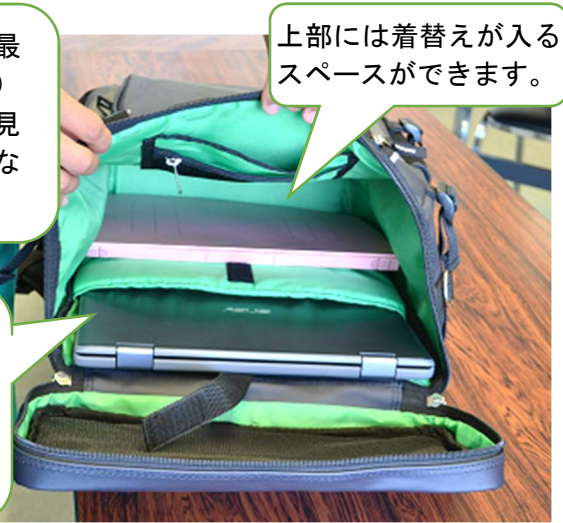

令和4年度採用「通学カバン」のご紹介

安中市立松井田中学校

新たな縦型通学カバン（紺色）を採用します！

※校外学習や部活動などでも使用できます！（安価で丈夫）

反射材

防水・耐久性に優れた最新の生地（コーデュラ）を使用。校章（写真は見本）は、取り外し可能なキーホルダー式。

GIGA スクールで使用する Chromebook や A4 サイズのファイルが横に入ります。

雨合羽も入るポケットがあります。

上部には着替えが入るスペースができます。

背負った姿もすっきりです。中身が動かず安定しています。

納品の際は、側面ベルト上下2箇所にも反射材が付く予定。

側面に水筒が入るポケットがあります。

名札は他人から見えないように肩紐の裏側に設置。

太くてクッション性のある肩紐。端に反射材が付く予定。

自転車のカギが入るミニポケット。

身長 165cm の生徒