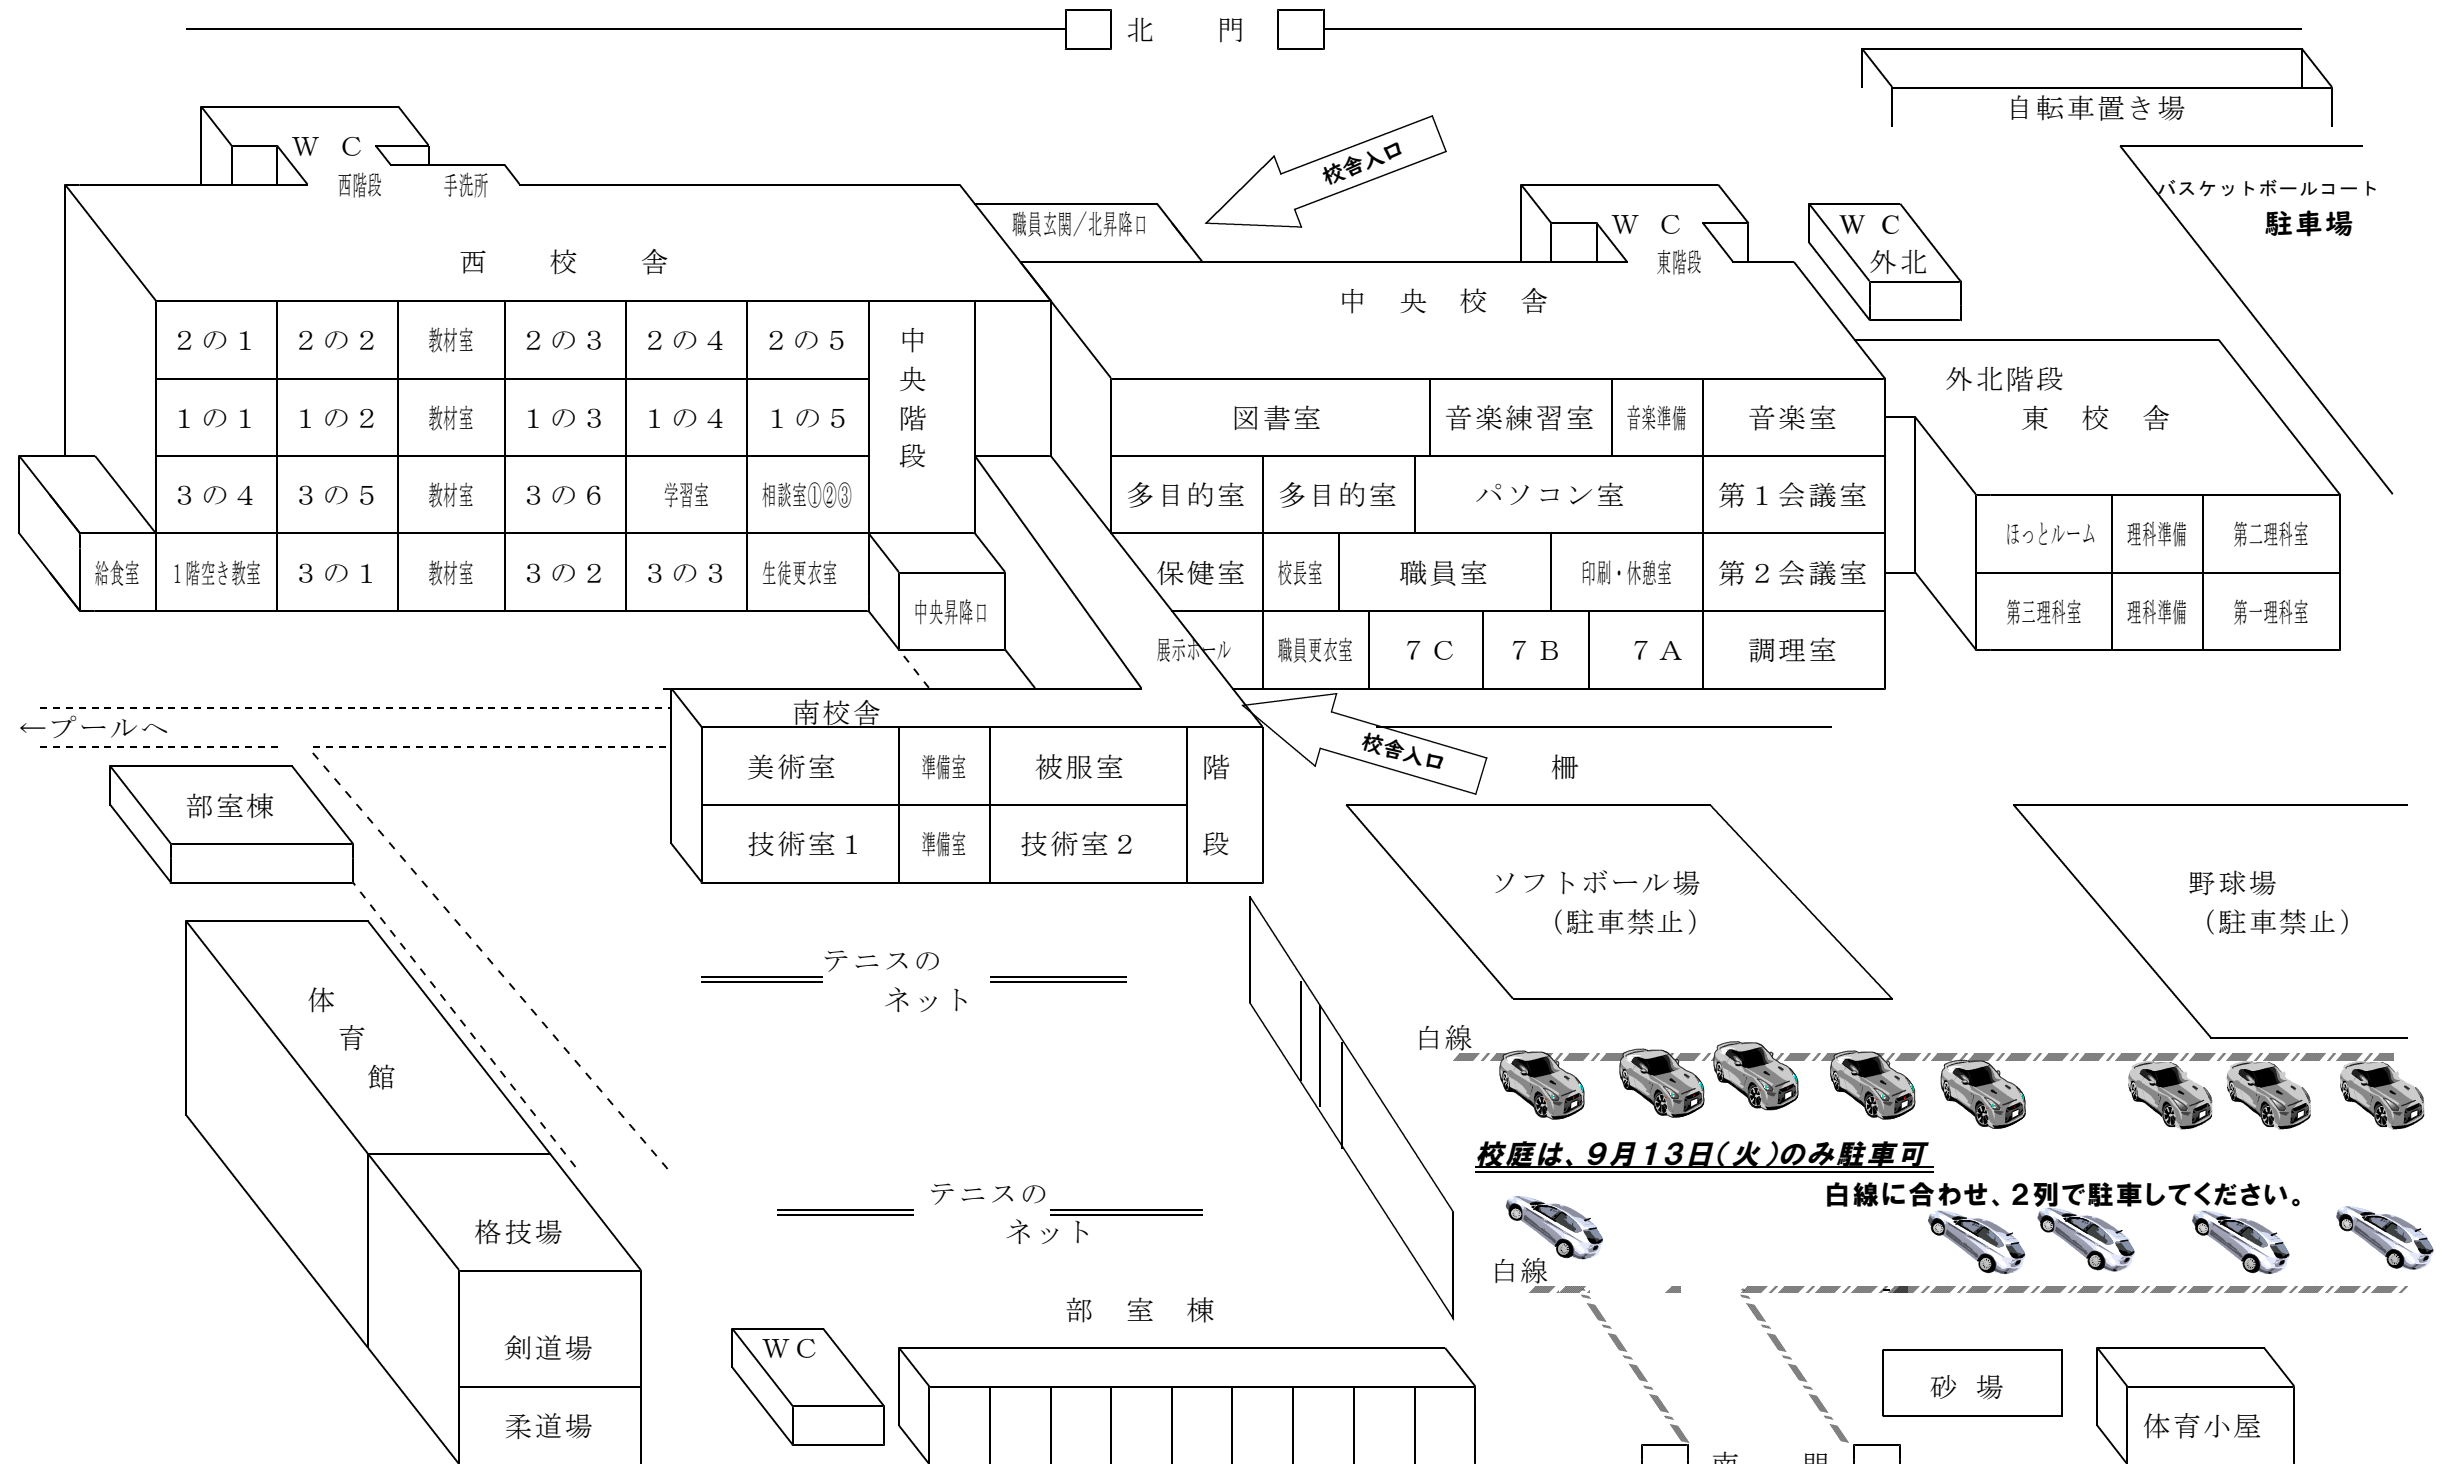

令和4年度 教室配置図

安中市立第二中学校

※誠に申し訳ございませんが、各駐車場に、誘導の係員は配置いたしません。また、駐車場等で起きた事故につきましては一切責任を負うことができませんので、十分にご注意して駐車してください。