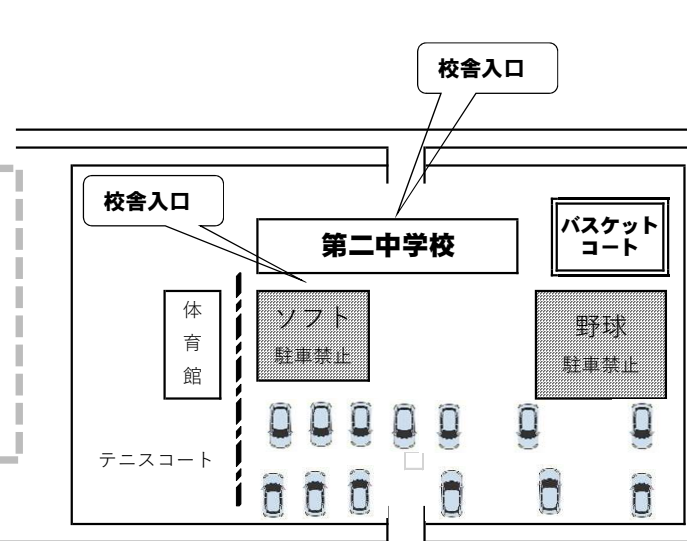

駐車場のご案内

スマイルパーク

(学校まで徒歩10分)

月曜日40台
火曜日80台

校庭東側バスケットコート20台
スクールバス乗り場15台
原市公民館北側駐車場33台
スマイルパーク40台(月曜日)
スマイルパーク80台(火曜日)
校庭100台(火曜日のみ)

スクールバス
乗り場

原市小学校

原市公民館
北側駐車場33台
(学校まで徒歩5分)

原市公民館

9月12日(月)は
校庭で体育の授業を
実施するため駐車できません。
申し訳ございません。

国道18号