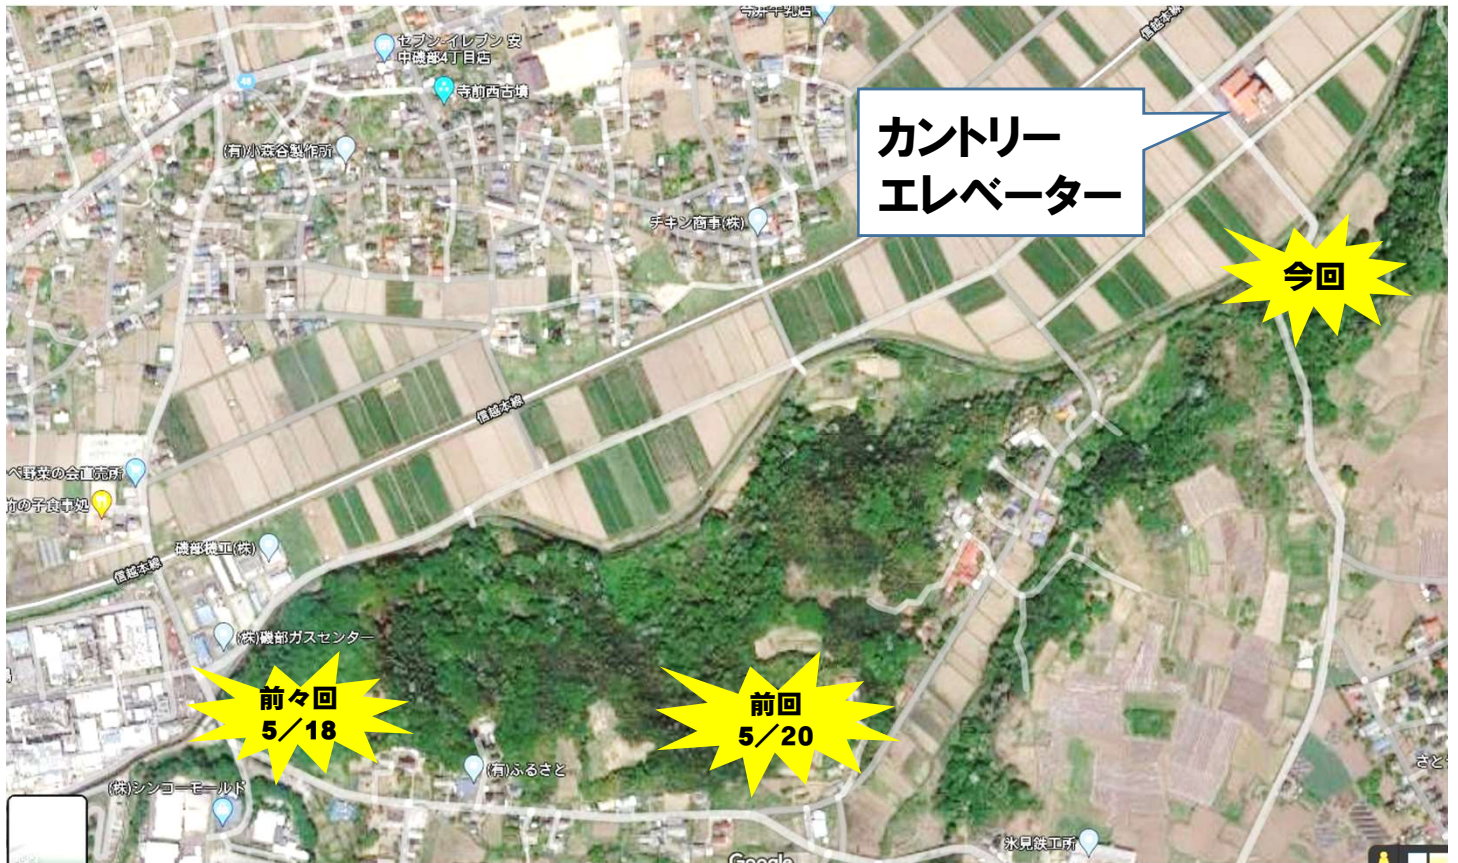

# クマの目撃情報

5月24日(月)6:40頃

前回(5/20)クマが出没した場所から約1km東の「JA碓氷安中カントリーエレベーター」南の「つるまき橋」付近で、クマが目撃されました。

まだクマは捕獲されていないので、付近を通る際は、十分に注意してください。