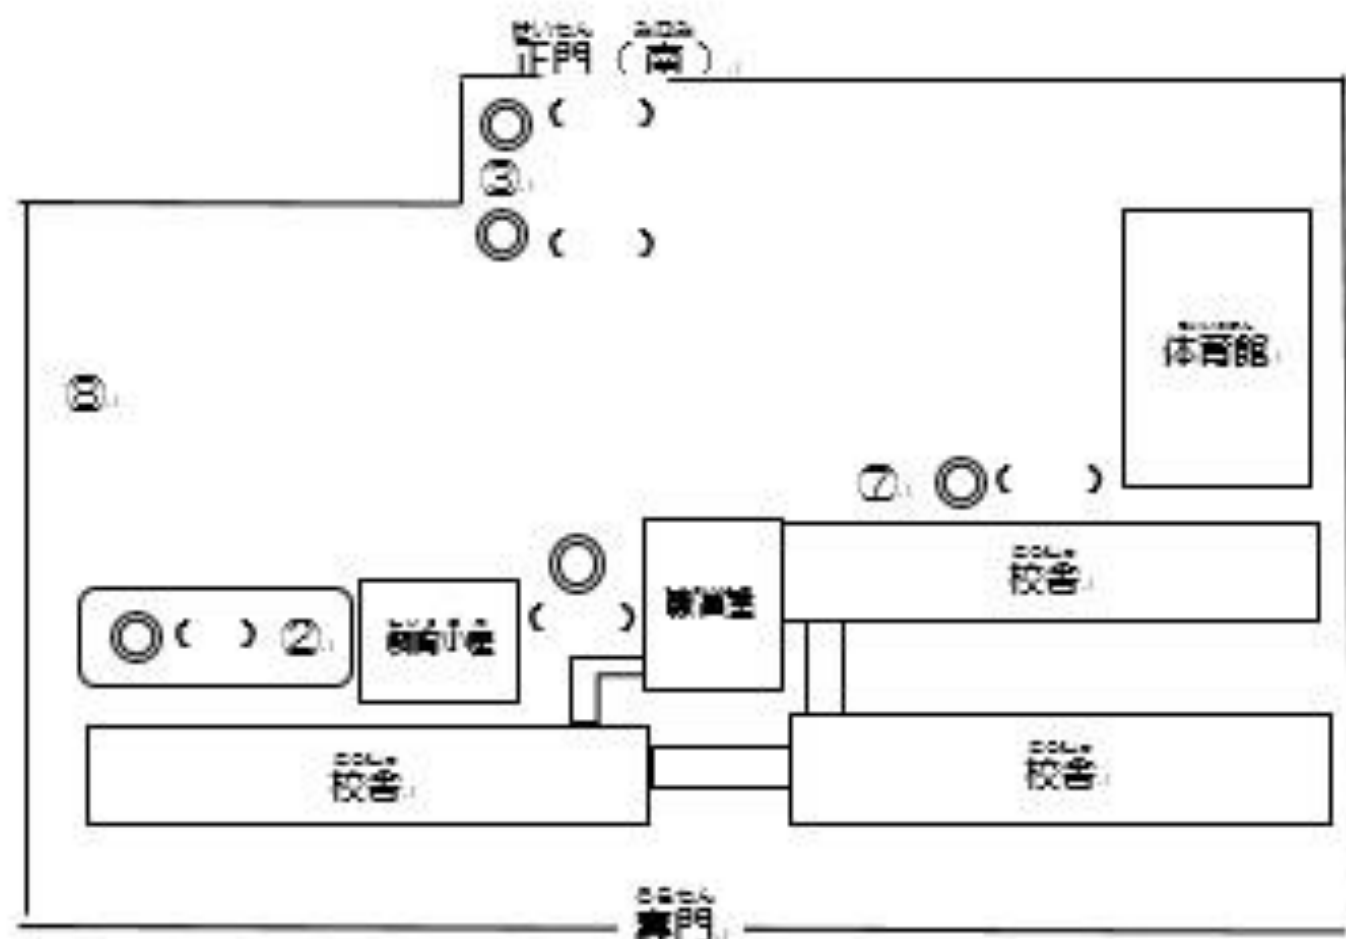

※臨時休校期間中、安小クイズQ1・Q2の回答期間が短いので、前回の正解については、今回は掲載せず、後ほど掲載します

安小クイズ

- Q3 表画にある写真の番号が校庭のどこにあるか、下の地図の中の()に番号①④⑤⑥⑧を答えましょう。(全問正解でQ3クリアです！)
②③⑦⑧の写真は、すでに下の図にあります。

きりりと

安小クイズ 回答用紙

()年()組 名前()

*クイズポストは、休み時間用に、職員室両側の外に、学年ごとに分かれて置いてあるので、**自分の学年用ポスト**に入れよう！(休校期間中は、職員室内に設置していません。職員室内の先生に声をかけてからポストに入れよう！)