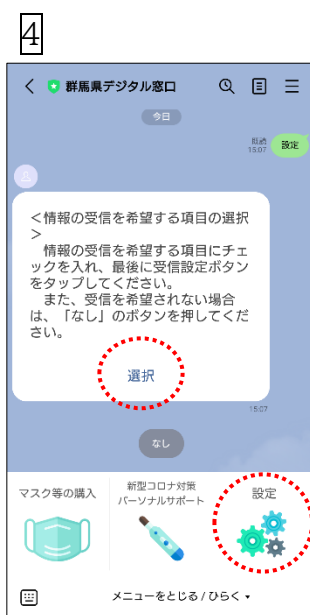

群馬県教育委員会広報「教育関連情報」

LINE 配信登録をお願いします

群馬県教育委員会では、毎月末に群馬県教育委員会や学校の取り組み、イベント情報などをお伝えする「教育関連情報」を、群馬県の公式 LINE アカウント「群馬県デジタル窓口」を通して配信しています。

ぜひ群馬県公式 LINE アカウント「群馬県デジタル窓口」を友だち登録いただき、「教育関連情報」を選択してください。

【LINE 登録方法】

1. 1 LINE アプリを起動
2. 2 次のいずれかの方法でアクセス
   - ・「ホーム画面」右上の「友だち追加」アイコン(人型のマーク)から「QR コード」を選択し、下の QR コードを読み取る
   - ・「ホーム画面」から「群馬県デジタル窓口」と入力し検索
3. 3 「群馬県デジタル窓口」のアイコンが表示されたら、「追加」をタップ
4. 4 (1)「ホーム画面」下の「トーク」アイコン(吹出型のマーク)をタップし、一覧から「群馬県デジタル窓口」の「トーク画面」を表示し、右下の「設定」をタップ
   (2) <情報の受信を希望する項目の選択>の画面の「選択」をタップ
5. 5 「教育関連情報(県教育委員会からの情報発信等)」の左のバーを動かし、紫色になったら、「確定」をタップ

※QR コードは(株)デンソーウェーブの登録商標です

問い合わせ先 群馬県教育委員会総務課(TEL027-226-4526)